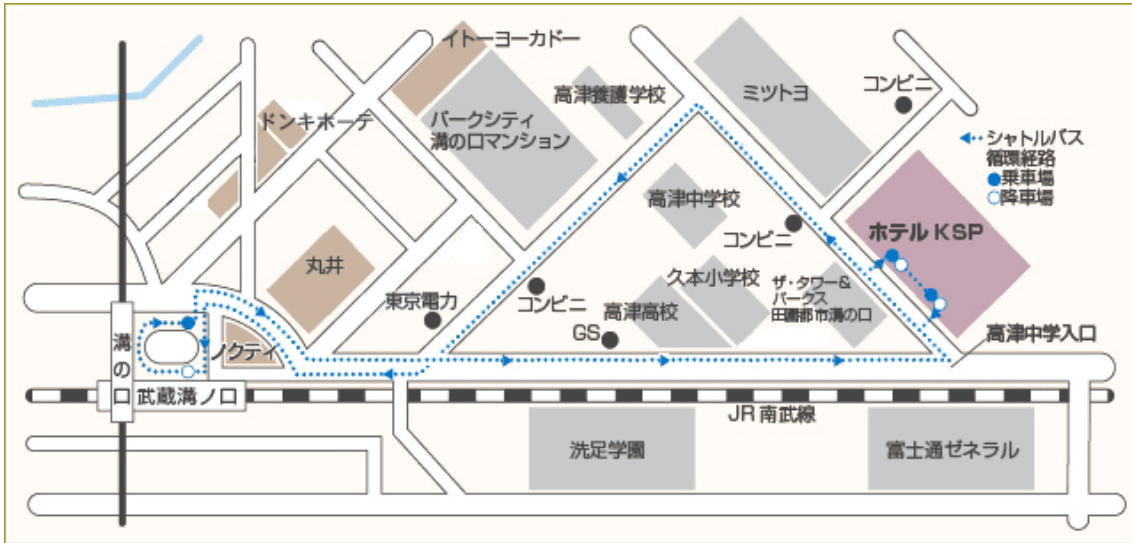

平成28年度 関東・東京合同地区獣医師大会・三学会開催日程

開催日時		平成28年9月11日(日) 9:00~19:15	
会場		ホテルKSP 川崎市高津区坂戸 3-2-1	
日程		時間	会場
午前の部	受付	9:00~	1階 ロビー
	日本産業動物獣医学会	10:00~12:00	7階 709室
	日本小動物獣医学会	9:45~12:00	3階 KSPホール 3階 ギャラリー
	日本獣医公衆衛生学会	10:00~12:00	7階 701室
	一社) 日本小動物獣医師会	10:20~12:30	7階 702室
動物用医薬品・機器等展示		10:00~16:00	3階 KSPホール前 7階 708室
昼食・休憩		12:00~13:00	5階 レストラン
午後の部	獣医師大会	13:00~14:00	5階 KSPホール
	市民公開講座	14:15~15:30	1階 銀杏
	日本産業動物獣医学会	14:15~16:15	7階 709室
	日本小動物獣医学会	14:15~16:15	3階 KSPホール 3階 ギャラリー
	日本獣医公衆衛生学会	15:35~16:15	7階 701室
	一社) 日本小動物獣医師会	14:30~17:00	7階 702室
	優秀発表者表彰・懇親会	17:15~19:15	3階 KSPホール

※ブース出展 7階708室にて設置しております。

休憩所としてコーヒー等、飲み物が提供されておりますのでぜひお立ち寄りください。

《会場案内》

ホテル KSP へは、武蔵溝ノ口駅、溝の口駅からお越しいただけます。

JR南武線武蔵溝ノ口駅(北口)、東急田園都市線溝の口駅(東口)前ロータリー9番乗場より KSP まで直通シャトルバスが運行しております。所要時間約 5 分。

シャトルバス運行表

溝の口駅 → KSP は乗車券が必要となります。

時刻	日・祝祭日
7	
8	00 20 40
9	00 20 40
10	00 20 40
11	00 20 40
12	00 20 40
13	00 20 40
14	00 20 40
15	00 20 40
16	00 20 40
17	00 20 43
18	03 23 43
19	03 23 43
20	03 23 43
21	03 23 43
22	03

KSP → 溝の口駅 は R&D 棟前出発、乗車券が必要となります。